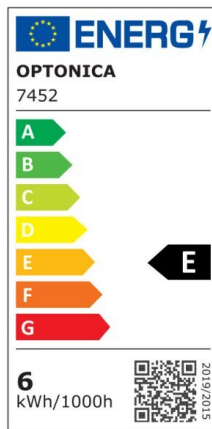

## LED Wall Light Black Body Square

Potenza

12W

Colore della luce

Neutral White (NW)

CE

RoHS

# Specifiche tecniche

Numero di catalogo	7461
Angolo del fascio luminoso	Adjustable 0°-90°
Colore del corpo	Black
Marchio	Optonica
Codice Prodotto	WL12-A1
Codice Colore	840
Designazione del colore	Neutral White (NW)
Colore del corpo	Black
Temperatura colore correlata	4000K
Dimmerabile	No
EAN Codice	3800156674615
Consumo energetico	12 kWh/1000h
Etichetta di efficienza energetica	E
Flux	1320 lm
flusso per watt	110lm/W
Articoli per scatola	20
Articoli per confezione	1
Input voltage	AC220-240V
Instant On	0.1s
IP	54
Tipo di LED	Epistar
Durata	25 000 Hours
Flusso luminoso residuo al termine del periodo di funzionamento	70%
Materiale	Aluminium

Cicli di accensione / spegnimento	25 000x
Frequenza operativa	50-60Hz
Potenza	12W
Power factor	0.9
Dimensioni della confezione	115x115x115 mm
Dimensioni del prodotto	100x100x100 mm
Temperatura	-30°C / +50°C
potenza equivalente	88W
Weight of Product	713 gr.
Garanzia	2 Years