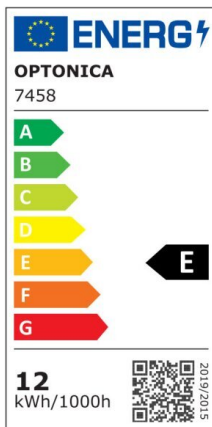

## LED Wall Light Black Body Square

Potenza

12W

Colore della luce

Neutral White (NW)

CE

RoHS

# Specifiche tecniche

Numero di catalogo	7461
Angolo del fascio luminoso	Adjustable 0°-90°
Colore del corpo	Black
Marchio	Optonica
Codice Prodotto	WL12-A1
Codice Colore	840
Designazione del colore	Neutral White (NW)
Colore del corpo	Black
Temperatura colore correlata	4000K
Dimmerabile	No
EAN Codice	3800156674615
Consumo energetico	12 kWh/1000h
Etichetta di efficienza energetica	E
Flux	1320 lm
flusso per watt	110lm/W
Articoli per scatola	20
Articoli per confezione	1
Input voltage	AC220-240V
Instant On	0.1s
IP	54
Tipo di LED	Epistar
Durata	25 000 Hours
Flusso luminoso residuo al termine del periodo di funzionamento	70%
Materiale	Aluminium

Cicli di accensione / spegnimento	25 000x
Frequenza operativa	50-60Hz
Potenza	12W
Power factor	0.9
Dimensioni della confezione	115x115x115 mm
Dimensioni del prodotto	100x100x100 mm
Temperatura	-30°C / +50°C
potenza equivalente	88W
Weight of Product	713 gr.
Garanzia	2 Years