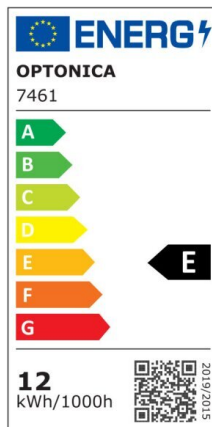

## LED Wall Light Black Body Square

Potenza

12W

Colore della luce

Neutral White (NW)

CE

RoHS

# Specifiche tecniche

Numero di catalogo	7461
Angolo del fascio luminoso	Adjustable 0°-90°
Colore del corpo	Black
Marchio	Optonica
Codice Prodotto	WL12-A1
Codice Colore	840
Designazione del colore	Neutral White (NW)
Colore del corpo	Black
Temperatura colore correlata	4000K
Dimmerabile	No
EAN Codice	3800156674615
Consumo energetico	12 kWh/1000h
Etichetta di efficienza energetica	E
Flux	1320 lm
flusso per watt	110lm/W
Articoli per scatola	20
Articoli per confezione	1
Input voltage	AC220-240V
Instant On	0.1s
IP	54
Tipo di LED	Epistar
Durata	25 000 Hours
Flusso luminoso residuo al termine del periodo di funzionamento	70%
Materiale	Aluminium

Cicli di accensione / spegnimento	25 000x
Frequenza operativa	50-60Hz
Potenza	12W
Power factor	0.9
Dimensioni della confezione	115x115x115 mm
Dimensioni del prodotto	100x100x100 mm
Temperatura	-30°C / +50°C
potenza equivalente	88W
Weight of Product	713 gr.
Garanzia	2 Years