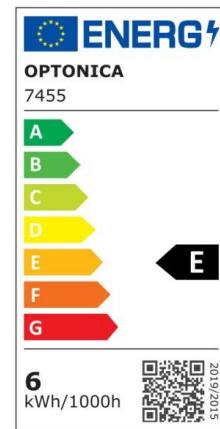

## LED Wall Light Black Body Square

Potenza

12W

Colore della luce

Neutral White (NW)

CE

RoHS

# Specifiche tecniche

Numero di catalogo	7461
Angolo del fascio luminoso	Adjustable 0°-90°
Colore del corpo	Black
Marchio	Optonica
Codice Prodotto	WL12-A1
Codice Colore	840
Designazione del colore	Neutral White (NW)
Colore del corpo	Black
Temperatura colore correlata	4000K
Dimmerabile	No
EAN Codice	3800156674615
Consumo energetico	12 kWh/1000h
Etichetta di efficienza energetica	E
Flux	1320 lm
flusso per watt	110lm/W
Articoli per scatola	20
Articoli per confezione	1
Input voltage	AC220-240V
Instant On	0.1s
IP	54
Tipo di LED	Epistar
Durata	25 000 Hours
Flusso luminoso residuo al termine del periodo di funzionamento	70%
Materiale	Aluminium

Cicli di accensione / spegnimento	25 000x
Frequenza operativa	50-60Hz
Potenza	12W
Power factor	0.9
Dimensioni della confezione	115x115x115 mm
Dimensioni del prodotto	100x100x100 mm
Temperatura	-30°C / +50°C
potenza equivalente	88W
Weight of Product	713 gr.
Garanzia	2 Years